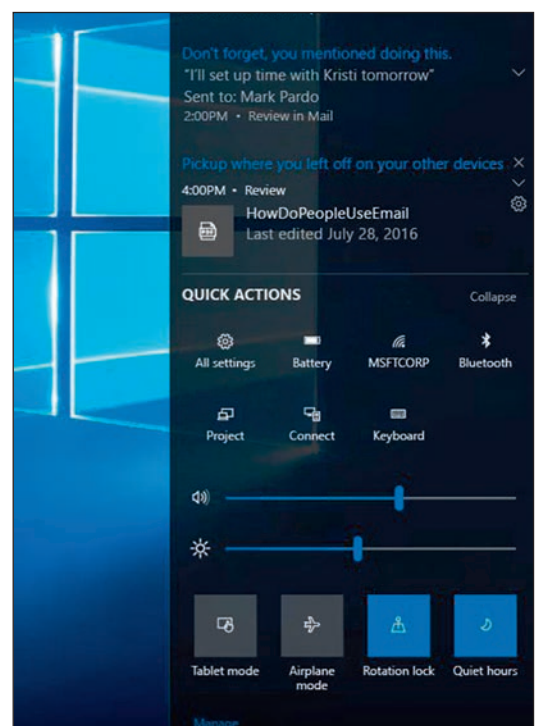

Het actiecentrum oogt overzichtelijker en maakt onderscheid tussen belangrijke en minder belangrijke functies

knop verloren en zijn nu ondergebracht in de sectie *Snelle acties*. De makers hebben bovendien een tweetal schuifregelaars toegevoegd, waarmee je direct vanuit het *Actiecentrum* het volume en de schermhelderheid kunt aanpassen.

OPPOETSWERK

Ook met deze update valt weer op dat Microsoft doorgaat met het oppoetswerk van de gebruikersomgeving. Zo is het nieuwe *Configuratie-scherm* flink uitgebreid, waardoor je in de praktijk