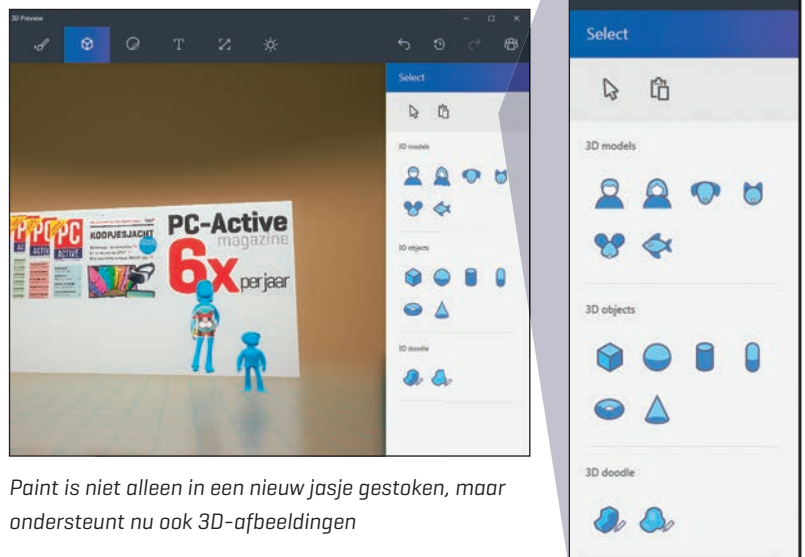

### SNEL CONTACT

De Creators Update introduceert een functie om snel met anderen in contact te blijven. Met *Windows MyPeople* voeg je 'snelkoppelingen' naar personen toe aan de Windows-taakbalk. Deze worden vervolgens rechts op de balk geplaatst, als minifoto's. Elke persoon krijgt een eigen 'hub', die toegang geeft tot meldingen, 'shoulder taps' (vergelijkbaar met 'porren' van Facebook), maar ook tot e-mail, chatconversaties en gedeelde documenten met de persoon in kwestie. Apps die MyPeople ondersteunen, worden in de hub getoond. Je kunt bovendien documenten, foto's en video's naar een persoon op de taakbalk verslepen om het snel te delen. Overigens ben je niet

*Snel bestanden en informatie uitwisselen met een select gezelschap*

verplicht telkens de balk te gebruiken, maar kun je ook direct vanuit ondersteunende apps content met MyPeople-contacten delen.

### PAINT IN EEN NIEUW JASJE

Paint maakt sinds jaar en dag deel uit van Windows, maar heeft in de loop van de tijd nauwelijks verandering ondergaan. In de Creators Update krijgt Paint de langverwachte metamorfose. De focus ligt hierbij op het maken van driedimensionale tekeningen. Tegelijkertijd wordt een community geïntroduceerd, waarmee je de 3D-producties kunt delen. Op het moment van schrijven was de Remix3D-community al live, maar moet de echte collectie gebruikerscontent nog komen. Voor 'tra-